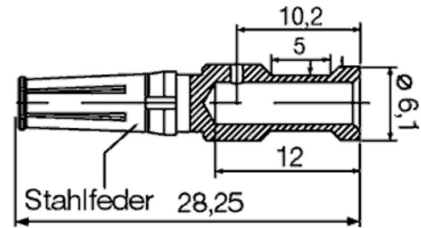

Germany

www.weidmueller.com

技术数据

尺寸和重量

直径	6.1 mm	净重	3.05 g
----	--------	----	--------

通用参数

型号	插座	导线压接面积	6 mm ²
插针直径 Ø	3.6 mm	最大压接面积	6 mm ²
材料	铜合金	生产流程	车削的
联接类型	冷压联接	表面处理	银的
触点材料	铜合金	设计应用	CM 3
通道电阻	≤1 mΩ	额定连接下的裸线长度	10 mm

HDC-C-M3-BM6.0AG

Weidmüller Interface GmbH & Co. KG
 Klingenbergstraße 26
 D-32758 Detmold
 Germany

www.weidmueller.com

图纸

Leiterquerschnitt	Abisolierlänge	
1,50 mm ²	AWG 16	10 mm
2,50 mm ²	AWG 14	10 mm
4,00 mm ²	AWG 12	10 mm
6,00 mm ²	AWG 10	10 mm
10,00 mm ²	AWG 7	10 mm