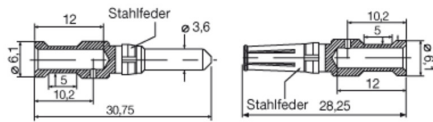

Germany

www.weidmueller.com

技术数据

尺寸和重量

直径	6.1 mm	净重	3.05 g
----	--------	----	--------

通用参数

型号	插座	导线压接面积	6 mm ²
插针直径 Ø	3.6 mm	最大压接面积	6 mm ²
材料	铜合金	生产流程	车削的
联接类型	冷压联接	表面处理	银的
触点材料	铜合金	设计应用	CM 3
通道电阻	≤1 mΩ	额定连接下的裸线长度	10 mm

环保产品合规

REACH SVHC	Lead 7439-92-1
SCIP	6eabd5ae-2d6b-409e-8bdf-87c27ee10e40

审批

认证

ROHS	一致
UL File Number Search	UL 网站
cURus 证书号	E92202

下载

工程数据	CAD data – STEP
工程数据	Zuken E3.S
产品目录	Catalogues in PDF-format
样本	FL FIELDWIRING EN FL FIELDWIRING EN

HDC-C-M3-BM6.0AG

Weidmüller Interface GmbH & Co. KG
 Klingenbergstraße 26
 D-32758 Detmold
 Germany

www.weidmueller.com

图纸

Leiterquerschnitt	Abisolierlänge	
1,50 mm ²	AWG 16	10 mm
2,50 mm ²	AWG 14	10 mm
4,00 mm ²	AWG 12	10 mm
6,00 mm ²	AWG 10	10 mm
10,00 mm ²	AWG 7	10 mm