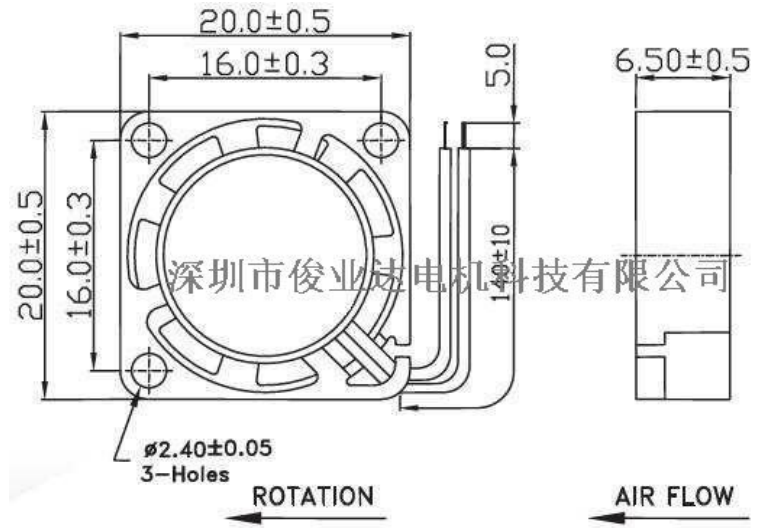

D C 散 热 风 扇	风扇型号	风扇尺寸	电压	启动电流	电流	功率	转速	风量	静压	燥音	重量	转速	轴承
			V	V	A	W	RPM	CFM	mmH <sub>2</sub> O	dba	g	代码	形式
	GBF2006	20×20×06mm	12	6.0-13.8	0.08	0.96	9000	0.77	2.02	24.1	6	L低	含油/滚珠
	GBF2006	20×20×06mm	12	6.0-13.8	0.1	1.2	12000	1.02	2.69	32.2	6	M中	含油/滚珠
	GBF2006	20×20×06mm	12	6.0-13.8	0.11	1.32	15000	1.41	2.22	39.6	6	H高	含油/滚珠
	GBF2006	20×20×06mm	5	3.5-5.75	0.12	0.6	9000	0.77	2.02	24.1	6	L低	含油/滚珠
	GBF2006	20×20×06mm	5	3.5-5.75	0.17	0.85	12000	1.02	2.69	32.2	6	M中	含油/滚珠
	GBF2006	20×20×06mm	5	3.5-5.75	0.22	1.1	15000	1.41	2.22	39.6	6	H高	含油/滚珠