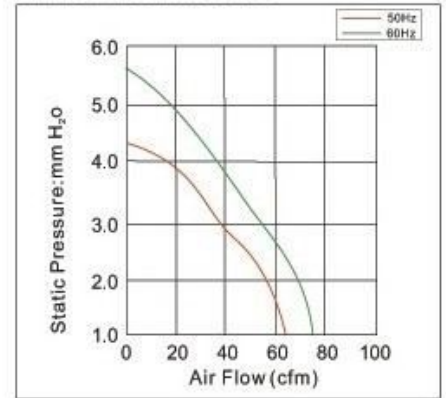

深圳市俊業達電機科技有限公司

SHENZHEN JUNYEDA ELECTRONICS HARD CO., LTD.

<http://www.guzhichenggu.wjw.cn>

地址: 深圳市寶安區觀瀾鎮新田廠區A棟四層

联系人: 古志成 (先生)
手机: 13312956352

电话: 0755-28058598
传真: 0755-29128121

Air Flow vs Air Pressure

AC 散热 风扇	风扇型号	风扇尺寸	电压	电流	功率	转速	频率	风量	静压	燥音	轴承	重量
			V	A	W	RPM	Hz	CFM	mmH ₂ O	dba	形式	g
	GBF12025	120×120×25mm	110	0.13/0.12	13	2200/2500	50/60	73/88	0.26/0.29	40/44	滚珠	350
	GBF12025	120×120×25mm	220	0.08/0.07	16	2200/2500	50/60	73/88	0.26/0.29	40/44	滚珠	350
	GBF12025	120×120×25mm	110	0.13/0.12	13	2200/2500	50/60	73/88	0.26/0.29	40/44	含油	350
	GBF12025	120×120×25mm	220	0.08/0.07	16	2200/2500	50/60	73/88	0.26/0.29	40/44	含油	350