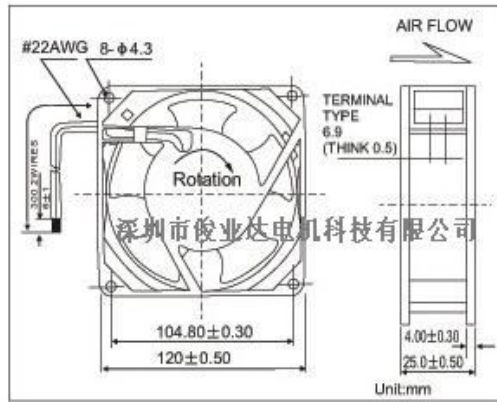

深圳市俊業達電機科技有限公司

SHENZHEN JUNYEDA ELECTRONICS HARD CO., LTD.

<http://www.guzhichenggu.wjw.cn>

地址: 深圳市寶安區觀瀾鎮新田廠區A棟四層

联系人: 古志成 (先生)
手机: 13312956352

电话: 0755-28058598
传真: 0755-29128121

Air Flow vs Air Pressure

AC 散热 风扇	风扇型号	风扇尺寸	电压	电流	功率	转速	频率	风量	静压	燥音	轴承	重量
			V	A	W	RPM	Hz	CFM	mmH ₂ O	dba	形式	g
	GBF12025	120×120×25mm	110	0.13/0.12	13	2200/2500	50/60	73/88	0.26/0.29	40/44	滚珠	350
	GBF12025	120×120×25mm	220	0.08/0.07	16	2200/2500	50/60	73/88	0.26/0.29	40/44	滚珠	350
	GBF12025	120×120×25mm	110	0.13/0.12	13	2200/2500	50/60	73/88	0.26/0.29	40/44	含油	350
	GBF12025	120×120×25mm	220	0.08/0.07	16	2200/2500	50/60	73/88	0.26/0.29	40/44	含油	350