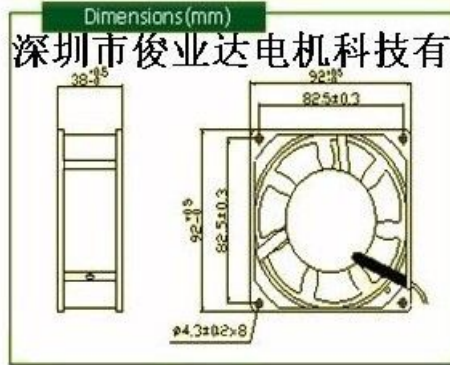

# 深圳市俊業達電機科技有限公司

SHENZHEN JUNYEDA ELECTRONICS HARD CO., LTD.

<http://www.guzhichenggu.wjw.cn>

地址: 深圳市寶安區觀瀾鎮新田廠區A棟四層

联系人: 古志成 (先生)  
手机: 13312956352

电话: 0755-28058598  
传真: 0755-29128121

AC 散热 风扇	风扇型号	风扇尺寸	电压	电流	功率	转速	频率	风量	静压	燥音	轴承	重量
			V	A	W	RPM	Hz	CFM	mmH <sub>2</sub> O	dba	形式	g
	GBF9238	92×92×38mm	110	0.12/0.15	15	2000/2400	50/60	45/55	0.16/0.21	37/41	滚珠	320
	GBF9238	92×92×38mm	220	0.07/0.06	12	2000/2400	50/60	45/55	0.16/0.21	37/41	滚珠	320
	GBF9238	92×92×38mm	110	0.12/0.15	15	2000/2400	50/60	45/55	0.16/0.21	37/41	含油	320
	GBF9238	92×92×38mm	220	0.07/0.06	12	2000/2400	50/60	45/55	0.16/0.21	37/41	含油	320