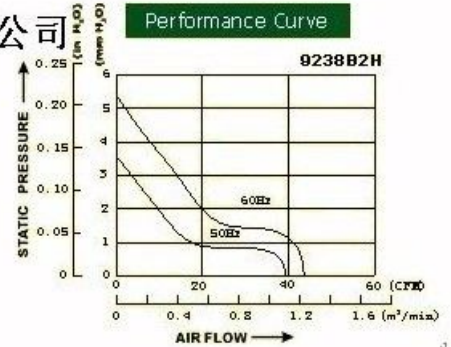

# 深圳市俊業達電機科技有限公司

SHENZHEN JUNYEDA ELECTRONICS HARD CO., LTD.

<http://www.guzhichenggu.wjw.cn>

地址: 深圳市寶安區觀瀾鎮新田廠區A棟四層

联系人: 古志成 (先生)  
手机: 13312956352

电话: 0755-28058598  
传真: 0755-29128121

AC 散热 风扇	风扇型号	风扇尺寸	电压	电流	功率	转速	频率	风量	静压	燥音	轴承	重量
			V	A	W	RPM	Hz	CFM	mmH <sub>2</sub> O	dba	形式	g
	GBF9238	92×92×38mm	110	0.12/0.15	15	2000/2400	50/60	45/55	0.16/0.21	37/41	滚珠	320
	GBF9238	92×92×38mm	220	0.07/0.06	12	2000/2400	50/60	45/55	0.16/0.21	37/41	滚珠	320
	GBF9238	92×92×38mm	110	0.12/0.15	15	2000/2400	50/60	45/55	0.16/0.21	37/41	含油	320
	GBF9238	92×92×38mm	220	0.07/0.06	12	2000/2400	50/60	45/55	0.16/0.21	37/41	含油	320