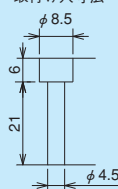

PS7DS-37V3A/B3A (JAE製コネクタ形式: DC-37P-T-N)
PS7DS-37V4A/B4A (ヒロセ製コネクタ形式: SDCB-37P)

PX7DS-37V3A/B3A (JAE製コネクタ形式: DC-37P-T-N)
PX7DS-37V4A/B4A (ヒロセ製コネクタ形式: SDCB-37P)

取付け穴寸法

端子台の端子番号に○印を付けたものは、ブランクターミナル付きを標準とします。

PS7DS/PX7DS series

セルフアップ/ねじアップ式7.62mmピッチ
スリムタイプ

本多通信工業製 MR 形コネクタタイプ

PS7DS-50V8/B8 (雄コネクタ形式: MR-50RMD2)
PS7DS-50V8-F/B8-F (雌コネクタ形式: MR-50RFD2)

PX7DS-50V8/B8 (雄コネクタ形式: MR-50RMD2)
PX7DS-50V8-F/B8-F (雌コネクタ形式: MR-50RFD2)

取付け穴寸法

PS7DS
PX7DS