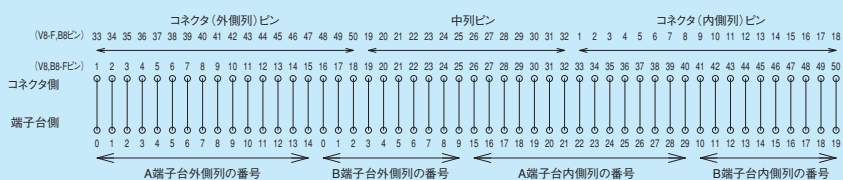

PS7DS/PX7DS series

セルフアップ/ねじアップ式7.62mmピッチ
スリムタイプ

本多通信工業製 MR 形コネクタタイプ

PS7DS-50V8/B8 (雄コネクタ形式: MR-50RMD2)
PS7DS-50V8-F/B8-F (雌コネクタ形式: MR-50RFD2)

PX7DS-50V8/B8 (雄コネクタ形式: MR-50RMD2)
PX7DS-50V8-F/B8-F (雌コネクタ形式: MR-50RFD2)

取付け穴寸法

PS7DS
PX7DS