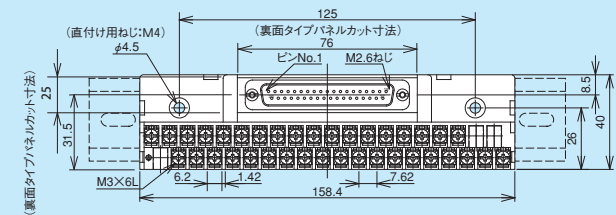

PS7DS/PX7DS series

D サブコネクタタイプ

PS7DS
PX7DS

PS7DS-25V3A/B3A (JAE製コネクタ形式: DB-25P-T-N)
PS7DS-25V4A/B4A (ヒロセ製コネクタ形式: SDBB-25P)

PX7DS-25V3A/B3A (JAE製コネクタ形式: DB-25P-T-N)
PX7DS-25V4A/B4A (ヒロセ製コネクタ形式: SDBB-25P)

取付け穴寸法

PS7DS-37V3A/B3A (JAE製コネクタ形式: DC-37P-T-N)
PS7DS-37V4A/B4A (ヒロセ製コネクタ形式: SDCB-37P)

PX7DS-37V3A/B3A (JAE製コネクタ形式: DC-37P-T-N)
PX7DS-37V4A/B4A (ヒロセ製コネクタ形式: SDCB-37P)

取付け穴寸法

端子台の端子番号に○印を付けたものは、ブランクターミナル付きを標準とします。