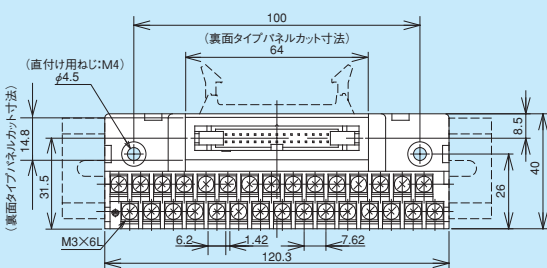

セルフアップ/ねじアップ式7.62mmピッチ スリムタイプ

PS7DS
PX7DS

標準コネクタタイプ

PS7DS-20V/H/B

取付け穴寸法

※裏面タイプはコネクタピンの内側列と外側列が入れ替ります。

PX7DS-20V/H/B

取付け穴寸法

PS7DS-30V/H/B

取付け穴寸法

※裏面タイプはコネクタピンの内側列と外側列が入れ替ります。

PX7DS-30V/H/B

取付け穴寸法

PS7DS/PX7DS series

標準コネクタタイプ

PS7DS
PX7DS

PS7DS-34V/H/B

PX7DS-34V/H/B

※裏面タイプはコネクタピンの内側列と外側列が入れ替ります。

PS7DS-40V/H/B

PX7DS-40V/H/B

※裏面タイプはコネクタピンの内側列と外側列が入れ替ります。

セルフアップ/ねじアップ式7.62mmピッチ スリムタイプ

PS7DS
PX7DS