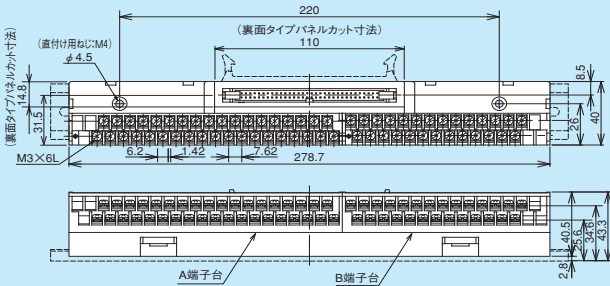

PS7DS-34V/H/B

PX7DS-34V/H/B

※裏面タイプはコネクタピンの内側列と外側列が入れ替ります。

PS7DS-40V/H/B

PX7DS-40V/H/B

※裏面タイプはコネクタピンの内側列と外側列が入れ替ります。

セルフアップ/ねじアップ式7.62mmピッチ スリムタイプ

PS7DS
PX7DS

標準コネクタタイプ

PS7DS-50V/H/B

PX7DS-50V/H/B

※裏面タイプはコネクタピンの内側列と外側列が入れ替ります。

PS7DS-64V/H/B

PX7DS-64V/H/B

端子台の端子番号に○印を付けたものは、ブランクターミナル付きを標準とします。

※裏面タイプはコネクタピンの内側列と外側列が入れ替ります。

PS7DS/PX7DS series

D サブコネクタタイプ

PS7DS
PX7DS

PS7DS-25V3A/B3A (JAE製コネクタ形式: DB-25P-T-N)
PS7DS-25V4A/B4A (ヒロセ製コネクタ形式: SDBB-25P)

PX7DS-25V3A/B3A (JAE製コネクタ形式: DB-25P-T-N)
PX7DS-25V4A/B4A (ヒロセ製コネクタ形式: SDBB-25P)

取付け穴寸法