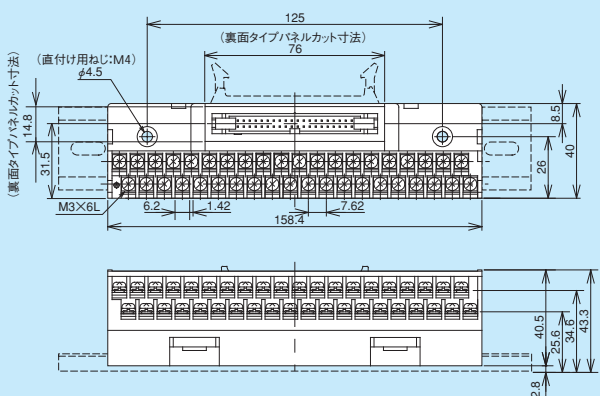

PS7DS-30V/H/B

取付け穴寸法

※裏面タイプはコネクタピンの内側列と外側列が入れ替ります。

PX7DS-30V/H/B

取付け穴寸法

PS7DS/PX7DS series

標準コネクタタイプ

PS7DS
PX7DS

PS7DS-34V/H/B

PX7DS-34V/H/B

※裏面タイプはコネクタピンの内側列と外側列が入れ替ります。

PS7DS-40V/H/B

PX7DS-40V/H/B

※裏面タイプはコネクタピンの内側列と外側列が入れ替ります。

セルフアップ/ねじアップ式7.62mmピッチ スリムタイプ

PS7DS
PX7DS

標準コネクタタイプ

PS7DS-50V/H/B

PX7DS-50V/H/B

※裏面タイプはコネクタピンの内側列と外側列が入れ替ります。

PS7DS-64V/H/B

PX7DS-64V/H/B

端子台の端子番号に○印を付けたものは、ブランクターミナル付きを標準とします。

※裏面タイプはコネクタピンの内側列と外側列が入れ替ります。