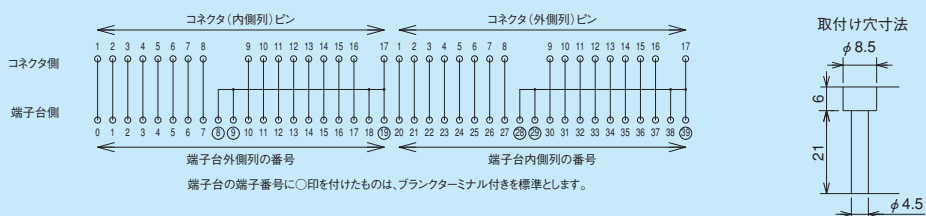

PS7DS-30V/H/B

取付け穴寸法

※裏面タイプはコネクタピンの内側列と外側列が入れ替ります。

PX7DS-30V/H/B

取付け穴寸法

PS7DS/PX7DS series

標準コネクタタイプ

PS7DS
PX7DS

PS7DS-34V/H/B

PX7DS-34V/H/B

※裏面タイプはコネクタピンの内側列と外側列が入れ替ります。

PS7DS-40V/H/B

PX7DS-40V/H/B

※裏面タイプはコネクタピンの内側列と外側列が入れ替ります。

セルフアップ/ねじアップ式7.62mmピッチ スリムタイプ

PS7DS
PX7DS