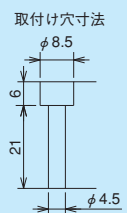

PS7DS-34V/H/B

PX7DS-34V/H/B

※裏面タイプはコネクタピンの内側列と外側列が入れ替ります。

PS7DS-40V/H/B

PX7DS-40V/H/B

※裏面タイプはコネクタピンの内側列と外側列が入れ替ります。

セルフアップ/ねじアップ式7.62mmピッチ スリムタイプ

PS7DS
PX7DS

標準コネクタタイプ

PS7DS-50V/H/B

PX7DS-50V/H/B

※裏面タイプはコネクタピンの内側列と外側列が入れ替ります。

PS7DS-64V/H/B

PX7DS-64V/H/B

端子台の端子番号に○印を付けたものは、ブランクターミナル付きを標準とします。

※裏面タイプはコネクタピンの内側列と外側列が入れ替ります。

PS7DS/PX7DS series

D サブコネクタタイプ

PS7DS
PX7DS

PS7DS-25V3A/B3A (JAE製コネクタ形式: DB-25P-T-N)
PS7DS-25V4A/B4A (ヒロセ製コネクタ形式: SDBB-25P)

PX7DS-25V3A/B3A (JAE製コネクタ形式: DB-25P-T-N)
PX7DS-25V4A/B4A (ヒロセ製コネクタ形式: SDBB-25P)

取付け穴寸法