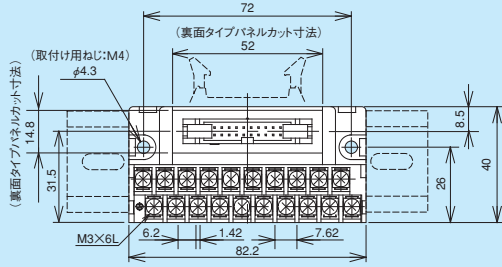

セルフアップ/ねじアップ式7.62mmピッチ スリムタイプ

PS7DS
PX7DS

標準コネクタタイプ

PS7DS-20V/H/B

取付け穴寸法

※裏面タイプはコネクタピンの内側列と外側列が入れ替ります。

PX7DS-20V/H/B

取付け穴寸法

PS7DS-30V/H/B

取付け穴寸法

※裏面タイプはコネクタピンの内側列と外側列が入れ替ります。

PX7DS-30V/H/B

取付け穴寸法

PS7DS/PX7DS series

標準コネクタタイプ

PS7DS
PX7DS

PS7DS-34V/H/B

PX7DS-34V/H/B

※裏面タイプはコネクタピンの内側列と外側列が入れ替ります。

PS7DS-40V/H/B

PX7DS-40V/H/B

※裏面タイプはコネクタピンの内側列と外側列が入れ替ります。

セルフアップ/ねじアップ式7.62mmピッチ スリムタイプ

PS7DS
PX7DS