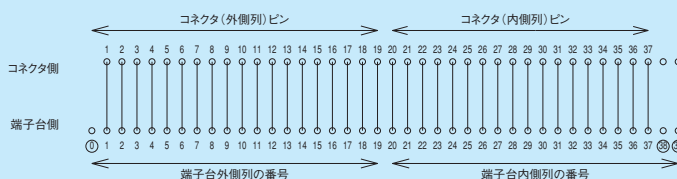

PS7DS/PX7DS series

D サブコネクタタイプ

PS7DS
PX7DS

PS7DS-25V3A/B3A (JAE製コネクタ形式: DB-25P-T-N)
PS7DS-25V4A/B4A (ヒロセ製コネクタ形式: SDBB-25P)

PX7DS-25V3A/B3A (JAE製コネクタ形式: DB-25P-T-N)
PX7DS-25V4A/B4A (ヒロセ製コネクタ形式: SDBB-25P)

取付け穴寸法

PS7DS-37V3A/B3A (JAE製コネクタ形式: DC-37P-T-N)
PS7DS-37V4A/B4A (ヒロセ製コネクタ形式: SDCB-37P)

PX7DS-37V3A/B3A (JAE製コネクタ形式: DC-37P-T-N)
PX7DS-37V4A/B4A (ヒロセ製コネクタ形式: SDCB-37P)

取付け穴寸法

端子台の端子番号に○印を付けたものは、ブランクターミナル付きを標準とします。