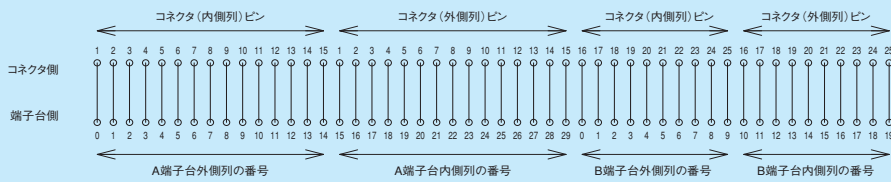

※裏面タイプはコネクタピンの内側列と外側列が入れ替ります。

PS7DS-64V/H/B