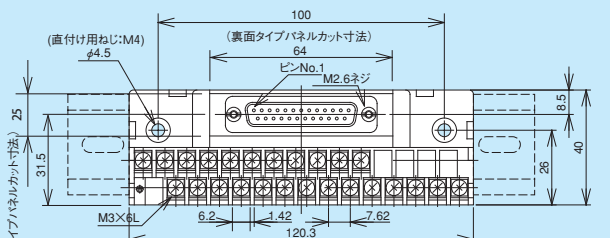

PS7DS-34V/H/B

PX7DS-34V/H/B

※裏面タイプはコネクタピンの内側列と外側列が入れ替ります。

PS7DS-40V/H/B

PX7DS-40V/H/B

※裏面タイプはコネクタピンの内側列と外側列が入れ替ります。

セルフアップ/ねじアップ式7.62mmピッチ スリムタイプ

PS7DS
PX7DS

標準コネクタタイプ

PS7DS-50V/H/B

PX7DS-50V/H/B

※裏面タイプはコネクタピンの内側列と外側列が入れ替ります。

PS7DS-64V/H/B

PX7DS-64V/H/B

端子台の端子番号に○印を付けたものは、ブランクターミナル付きを標準とします。

※裏面タイプはコネクタピンの内側列と外側列が入れ替ります。

PS7DS/PX7DS series

D サブコネクタタイプ

PS7DS
PX7DS

PS7DS-25V3A/B3A (JAE製コネクタ形式: DB-25P-T-N)
PS7DS-25V4A/B4A (ヒロセ製コネクタ形式: SDBB-25P)

PX7DS-25V3A/B3A (JAE製コネクタ形式: DB-25P-T-N)
PX7DS-25V4A/B4A (ヒロセ製コネクタ形式: SDBB-25P)

取付け穴寸法