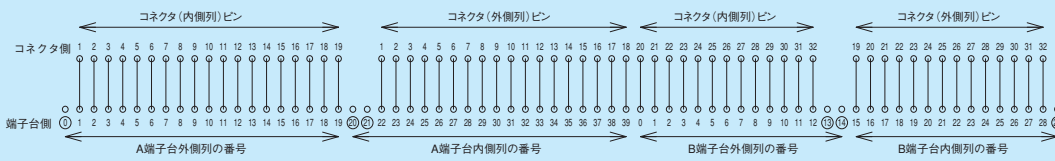

PS7DS-34V/H/B

PX7DS-34V/H/B

※裏面タイプはコネクタピンの内側列と外側列が入れ替ります。

PS7DS-40V/H/B

PX7DS-40V/H/B

※裏面タイプはコネクタピンの内側列と外側列が入れ替ります。

セルフアップ/ねじアップ式7.62mmピッチ スリムタイプ

PS7DS
PX7DS

標準コネクタタイプ

PS7DS-50V/H/B

PX7DS-50V/H/B

※裏面タイプはコネクタピンの内側列と外側列が入れ替ります。

PS7DS-64V/H/B

PX7DS-64V/H/B

端子台の端子番号に○印を付けたものは、ブランクターミナル付きを標準とします。

※裏面タイプはコネクタピンの内側列と外側列が入れ替ります。