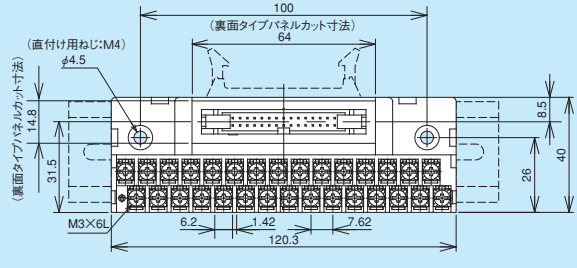

セルフアップ/ねじアップ式7.62mmピッチ スリムタイプ

PS7DS
PX7DS

標準コネクタタイプ

PS7DS-20V/H/B

取付け穴寸法

※裏面タイプはコネクタピンの内側列と外側列が入れ替ります。

PX7DS-20V/H/B

取付け穴寸法

PS7DS-30V/H/B

取付け穴寸法

※裏面タイプはコネクタピンの内側列と外側列が入れ替ります。

PX7DS-30V/H/B

取付け穴寸法

PS7DS/PX7DS series

標準コネクタタイプ

PS7DS
PX7DS

PS7DS-34V/H/B

PX7DS-34V/H/B

※裏面タイプはコネクタピンの内側列と外側列が入れ替ります。

PS7DS-40V/H/B

PX7DS-40V/H/B

※裏面タイプはコネクタピンの内側列と外側列が入れ替ります。

セルフアップ/ねじアップ式7.62mmピッチ スリムタイプ

PS7DS
PX7DS