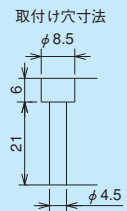

PX7DS-50V/H/B