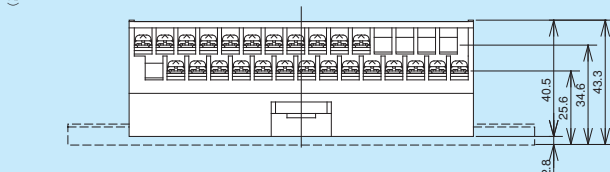

標準コネクタタイプ

PS7DS-50V/H/B

PX7DS-50V/H/B

※裏面タイプはコネクタピンの内側列と外側列が入れ替ります。

PS7DS-64V/H/B

PX7DS-64V/H/B

端子台の端子番号に○印を付けたものは、ブランクターミナル付きを標準とします。

※裏面タイプはコネクタピンの内側列と外側列が入れ替ります。

PS7DS/PX7DS series

D サブコネクタタイプ

PS7DS
PX7DS

PS7DS-25V3A/B3A (JAE製コネクタ形式: DB-25P-T-N)
PS7DS-25V4A/B4A (ヒロセ製コネクタ形式: SDBB-25P)

PX7DS-25V3A/B3A (JAE製コネクタ形式: DB-25P-T-N)
PX7DS-25V4A/B4A (ヒロセ製コネクタ形式: SDBB-25P)

取付け穴寸法