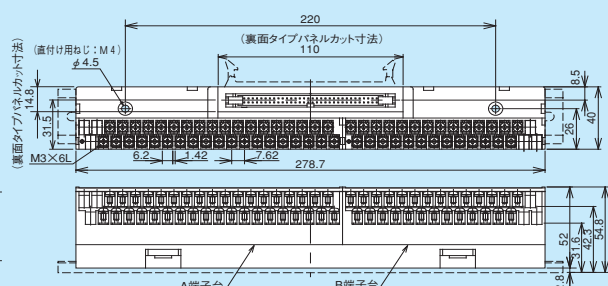

PS7DS-34V/H/B

PX7DS-34V/H/B

※裏面タイプはコネクタピンの内側列と外側列が入れ替ります。

PS7DS-40V/H/B

PX7DS-40V/H/B

※裏面タイプはコネクタピンの内側列と外側列が入れ替ります。

セルフアップ/ねじアップ式7.62mmピッチ スリムタイプ

PS7DS
PX7DS

標準コネクタタイプ

PS7DS-50V/H/B

PX7DS-50V/H/B

※裏面タイプはコネクタピンの内側列と外側列が入れ替ります。

PS7DS-64V/H/B

PX7DS-64V/H/B

端子台の端子番号に○印を付けたものは、ブランクターミナル付きを標準とします。

※裏面タイプはコネクタピンの内側列と外側列が入れ替ります。

PS7DS/PX7DS series

D サブコネクタタイプ

PS7DS
PX7DS

PS7DS-25V3A/B3A (JAE製コネクタ形式: DB-25P-T-N)
PS7DS-25V4A/B4A (ヒロセ製コネクタ形式: SDBB-25P)

PX7DS-25V3A/B3A (JAE製コネクタ形式: DB-25P-T-N)
PX7DS-25V4A/B4A (ヒロセ製コネクタ形式: SDBB-25P)

取付け穴寸法

PS7DS-37V3A/B3A (JAE製コネクタ形式: DC-37P-T-N)
PS7DS-37V4A/B4A (ヒロセ製コネクタ形式: SDCB-37P)

PX7DS-37V3A/B3A (JAE製コネクタ形式: DC-37P-T-N)
PX7DS-37V4A/B4A (ヒロセ製コネクタ形式: SDCB-37P)

取付け穴寸法

端子台の端子番号に○印を付けたものは、ブランクターミナル付きを標準とします。