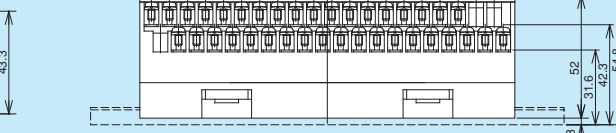

PS7DS/PX7DS series

D サブコネクタタイプ

PS7DS
PX7DS

PS7DS-25V3A/B3A (JAE製コネクタ形式: DB-25P-T-N)
PS7DS-25V4A/B4A (ヒロセ製コネクタ形式: SDBB-25P)

PX7DS-25V3A/B3A (JAE製コネクタ形式: DB-25P-T-N)
PX7DS-25V4A/B4A (ヒロセ製コネクタ形式: SDBB-25P)

取付け穴寸法

PS7DS-37V3A/B3A (JAE製コネクタ形式: DC-37P-T-N)
PS7DS-37V4A/B4A (ヒロセ製コネクタ形式: SDCB-37P)

PX7DS-37V3A/B3A (JAE製コネクタ形式: DC-37P-T-N)
PX7DS-37V4A/B4A (ヒロセ製コネクタ形式: SDCB-37P)

取付け穴寸法

端子台の端子番号に○印を付けたものは、ブランクターミナル付きを標準とします。