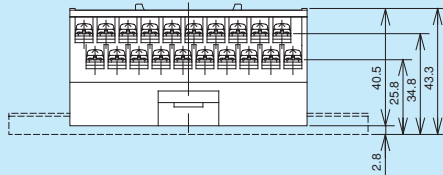

セルフアップ/ねじアップ式7.62mmピッチ スリムタイプ

PS7DS
PX7DS

標準コネクタタイプ

PS7DS-20V/H/B

取付け穴寸法

※裏面タイプはコネクタピンの内側列と外側列が入れ替ります。

PX7DS-20V/H/B

取付け穴寸法

PS7DS-30V/H/B

取付け穴寸法

※裏面タイプはコネクタピンの内側列と外側列が入れ替ります。

PX7DS-30V/H/B

取付け穴寸法

PS7DS/PX7DS series

標準コネクタタイプ

PS7DS
PX7DS

PS7DS-34V/H/B

PX7DS-34V/H/B

※裏面タイプはコネクタピンの内側列と外側列が入れ替ります。

PS7DS-40V/H/B

PX7DS-40V/H/B

※裏面タイプはコネクタピンの内側列と外側列が入れ替ります。

セルフアップ/ねじアップ式7.62mmピッチ スリムタイプ

PS7DS
PX7DS