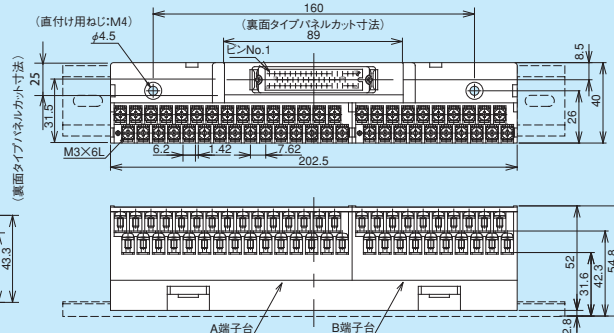

PS7DS-37V3A/B3A (JAE製コネクタ形式: DC-37P-T-N)
PS7DS-37V4A/B4A (ヒロセ製コネクタ形式: SDCB-37P)

PX7DS-37V3A/B3A (JAE製コネクタ形式: DC-37P-T-N)
PX7DS-37V4A/B4A (ヒロセ製コネクタ形式: SDCB-37P)

取付け穴寸法

端子台の端子番号に○印を付けたものは、ブランクターミナル付きを標準とします。

PS7DS/PX7DS series

セルフアップ/ねじアップ式7.62mmピッチ
スリムタイプ

本多通信工業製 MR 形コネクタタイプ

PS7DS-50V8/B8 (雄コネクタ形式: MR-50RMD2)
PS7DS-50V8-F/B8-F (雌コネクタ形式: MR-50RFD2)

PX7DS-50V8/B8 (雄コネクタ形式: MR-50RMD2)
PX7DS-50V8-F/B8-F (雌コネクタ形式: MR-50RFD2)

取付け穴寸法

PS7DS
PX7DS