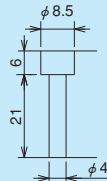

セルフアップ/ねじアップ式7.62mmピッチ スリムタイプ

PS7DS
PX7DS

標準コネクタタイプ

PS7DS-20V/H/B

取付け穴寸法

※裏面タイプはコネクタピンの内側列と外側列が入れ替ります。

PX7DS-20V/H/B

取付け穴寸法

PS7DS-30V/H/B

取付け穴寸法

※裏面タイプはコネクタピンの内側列と外側列が入れ替ります。

PX7DS-30V/H/B

取付け穴寸法

PS7DS/PX7DS series

標準コネクタタイプ

PS7DS
PX7DS

PS7DS-34V/H/B

PX7DS-34V/H/B

※裏面タイプはコネクタピンの内側列と外側列が入れ替ります。

PS7DS-40V/H/B

PX7DS-40V/H/B

※裏面タイプはコネクタピンの内側列と外側列が入れ替ります。

セルフアップ/ねじアップ式7.62mmピッチ スリムタイプ

PS7DS
PX7DS