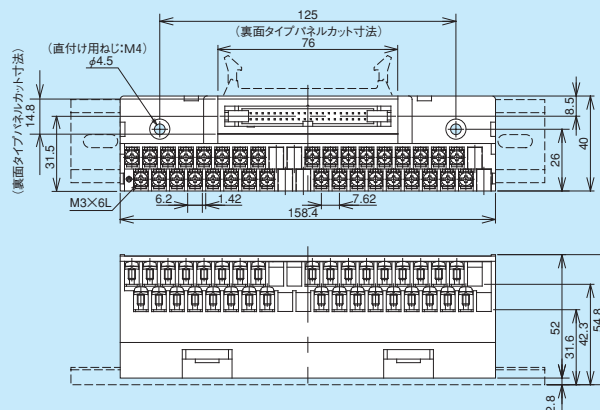

セルフアップ/ねじアップ式7.62mmピッチ スリムタイプ

PS7DS
PX7DS

標準コネクタタイプ

PS7DS-20V/H/B

取付け穴寸法

※裏面タイプはコネクタピンの内側列と外側列が入れ替ります。

PX7DS-20V/H/B

取付け穴寸法

PS7DS-30V/H/B

取付け穴寸法

※裏面タイプはコネクタピンの内側列と外側列が入れ替ります。

PX7DS-30V/H/B

取付け穴寸法

PS7DS/PX7DS series

標準コネクタタイプ

PS7DS
PX7DS

PS7DS-34V/H/B

PX7DS-34V/H/B

※裏面タイプはコネクタピンの内側列と外側列が入れ替ります。

PS7DS-40V/H/B

PX7DS-40V/H/B

※裏面タイプはコネクタピンの内側列と外側列が入れ替ります。

セルフアップ/ねじアップ式7.62mmピッチ スリムタイプ

PS7DS
PX7DS