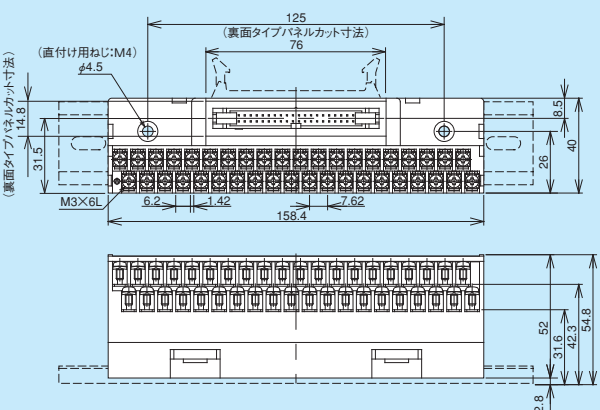

PS7DS-30V/H/B

取付け穴寸法

※裏面タイプはコネクタピンの内側列と外側列が入れ替ります。

PX7DS-30V/H/B

取付け穴寸法

PS7DS/PX7DS series

標準コネクタタイプ

PS7DS
PX7DS

PS7DS-34V/H/B

PX7DS-34V/H/B

※裏面タイプはコネクタピンの内側列と外側列が入れ替ります。

PS7DS-40V/H/B

PX7DS-40V/H/B

※裏面タイプはコネクタピンの内側列と外側列が入れ替ります。

セルフアップ/ねじアップ式7.62mmピッチ スリムタイプ

PS7DS
PX7DS

標準コネクタタイプ

PS7DS-50V/H/B

PX7DS-50V/H/B

※裏面タイプはコネクタピンの内側列と外側列が入れ替ります。

PS7DS-64V/H/B

PX7DS-64V/H/B

端子台の端子番号に○印を付けたものは、ブランクターミナル付きを標準とします。

※裏面タイプはコネクタピンの内側列と外側列が入れ替ります。