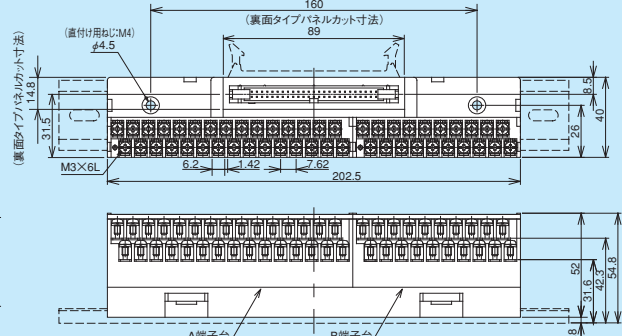

PS7DS-30V/H/B

取付け穴寸法

※裏面タイプはコネクタピンの内側列と外側列が入れ替ります。

PX7DS-30V/H/B

取付け穴寸法

PS7DS/PX7DS series

標準コネクタタイプ

PS7DS
PX7DS

PS7DS-34V/H/B

PX7DS-34V/H/B

※裏面タイプはコネクタピンの内側列と外側列が入れ替ります。

PS7DS-40V/H/B

PX7DS-40V/H/B

※裏面タイプはコネクタピンの内側列と外側列が入れ替ります。

セルフアップ/ねじアップ式7.62mmピッチ スリムタイプ

PS7DS
PX7DS

標準コネクタタイプ

PS7DS-50V/H/B

PX7DS-50V/H/B

※裏面タイプはコネクタピンの内側列と外側列が入れ替ります。

PS7DS-64V/H/B

PX7DS-64V/H/B

端子台の端子番号に○印を付けたものは、ブランクターミナル付きを標準とします。

※裏面タイプはコネクタピンの内側列と外側列が入れ替ります。