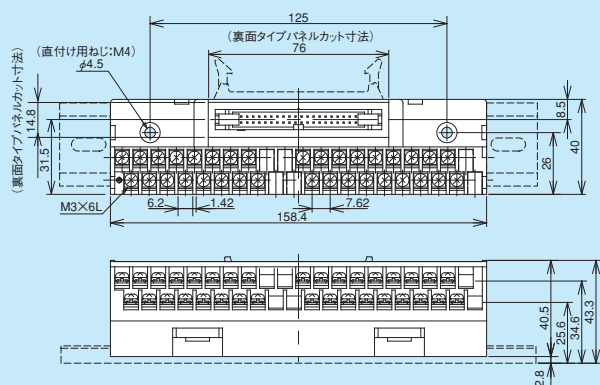

セルフアップ/ねじアップ式7.62mmピッチ スリムタイプ

PS7DS
PX7DS

標準コネクタタイプ

PS7DS-20V/H/B

取付け穴寸法

※裏面タイプはコネクタピンの内側列と外側列が入れ替ります。

PX7DS-20V/H/B

取付け穴寸法

PS7DS-30V/H/B

取付け穴寸法

※裏面タイプはコネクタピンの内側列と外側列が入れ替ります。

PX7DS-30V/H/B

取付け穴寸法

PS7DS/PX7DS series

標準コネクタタイプ

PS7DS
PX7DS

PS7DS-34V/H/B

PX7DS-34V/H/B

※裏面タイプはコネクタピンの内側列と外側列が入れ替ります。

PS7DS-40V/H/B

PX7DS-40V/H/B

※裏面タイプはコネクタピンの内側列と外側列が入れ替ります。

セルフアップ/ねじアップ式7.62mmピッチ スリムタイプ

PS7DS
PX7DS