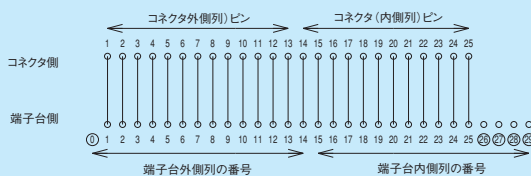

PS7DS/PX7DS series

D サブコネクタタイプ

PS7DS
PX7DS

PS7DS-25V3A/B3A (JAE製コネクタ形式: DB-25P-T-N)
PS7DS-25V4A/B4A (ヒロセ製コネクタ形式: SDBB-25P)

PX7DS-25V3A/B3A (JAE製コネクタ形式: DB-25P-T-N)
PX7DS-25V4A/B4A (ヒロセ製コネクタ形式: SDBB-25P)

取付け穴寸法

PS7DS-37V3A/B3A (JAE製コネクタ形式: DC-37P-T-N)
PS7DS-37V4A/B4A (ヒロセ製コネクタ形式: SDCB-37P)

PX7DS-37V3A/B3A (JAE製コネクタ形式: DC-37P-T-N)
PX7DS-37V4A/B4A (ヒロセ製コネクタ形式: SDCB-37P)