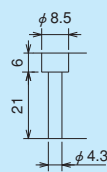

セルフアップ/ねじアップ式7.62mmピッチ スリムタイプ

PS7DS
PX7DS

標準コネクタタイプ

PS7DS-20V/H/B

取付け穴寸法

※裏面タイプはコネクタピンの内側列と外側列が入れ替ります。

PX7DS-20V/H/B

取付け穴寸法

PS7DS-30V/H/B

取付け穴寸法

※裏面タイプはコネクタピンの内側列と外側列が入れ替ります。

PX7DS-30V/H/B

取付け穴寸法

PS7DS/PX7DS series

標準コネクタタイプ

PS7DS
PX7DS

PS7DS-34V/H/B

PX7DS-34V/H/B

※裏面タイプはコネクタピンの内側列と外側列が入れ替ります。

PS7DS-40V/H/B

PX7DS-40V/H/B

※裏面タイプはコネクタピンの内側列と外側列が入れ替ります。

セルフアップ/ねじアップ式7.62mmピッチ スリムタイプ

PS7DS
PX7DS