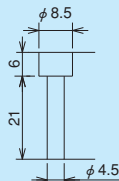

PS7DS/PX7DS series

D サブコネクタタイプ

PS7DS
PX7DS

PS7DS-25V3A/B3A (JAE製コネクタ形式: DB-25P-T-N)
PS7DS-25V4A/B4A (ヒロセ製コネクタ形式: SDBB-25P)

PX7DS-25V3A/B3A (JAE製コネクタ形式: DB-25P-T-N)
PX7DS-25V4A/B4A (ヒロセ製コネクタ形式: SDBB-25P)

取付け穴寸法

PS7DS-37V3A/B3A (JAE製コネクタ形式: DC-37P-T-N)
PS7DS-37V4A/B4A (ヒロセ製コネクタ形式: SDCB-37P)

PX7DS-37V3A/B3A (JAE製コネクタ形式: DC-37P-T-N)
PX7DS-37V4A/B4A (ヒロセ製コネクタ形式: SDCB-37P)

取付け穴寸法

端子台の端子番号に○印を付けたものは、ブランクターミナル付きを標準とします。