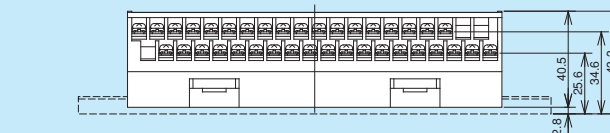

PS7DS/PX7DS series

D サブコネクタタイプ

PS7DS
PX7DS

PS7DS-25V3A/B3A (JAE製コネクタ形式: DB-25P-T-N)
PS7DS-25V4A/B4A (ヒロセ製コネクタ形式: SDBB-25P)

PX7DS-25V3A/B3A (JAE製コネクタ形式: DB-25P-T-N)
PX7DS-25V4A/B4A (ヒロセ製コネクタ形式: SDBB-25P)

取付け穴寸法

PS7DS-37V3A/B3A (JAE製コネクタ形式: DC-37P-T-N)
PS7DS-37V4A/B4A (ヒロセ製コネクタ形式: SDCB-37P)

PX7DS-37V3A/B3A (JAE製コネクタ形式: DC-37P-T-N)
PX7DS-37V4A/B4A (ヒロセ製コネクタ形式: SDCB-37P)

取付け穴寸法

端子台の端子番号に○印を付けたものは、ブランクターミナル付きを標準とします。