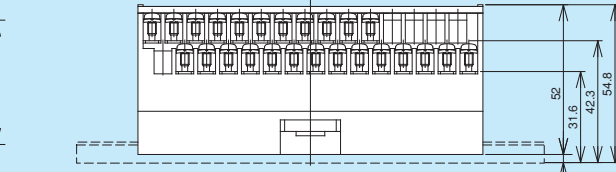

PS7DS-34V/H/B

PX7DS-34V/H/B

※裏面タイプはコネクタピンの内側列と外側列が入れ替ります。

PS7DS-40V/H/B

PX7DS-40V/H/B

※裏面タイプはコネクタピンの内側列と外側列が入れ替ります。

セルフアップ/ねじアップ式7.62mmピッチ スリムタイプ

PS7DS
PX7DS

標準コネクタタイプ

PS7DS-50V/H/B

PX7DS-50V/H/B

※裏面タイプはコネクタピンの内側列と外側列が入れ替ります。

PS7DS-64V/H/B

PX7DS-64V/H/B

端子台の端子番号に○印を付けたものは、ブランクターミナル付きを標準とします。

※裏面タイプはコネクタピンの内側列と外側列が入れ替ります。

PS7DS/PX7DS series

D サブコネクタタイプ

PS7DS
PX7DS

PS7DS-25V3A/B3A (JAE製コネクタ形式: DB-25P-T-N)
PS7DS-25V4A/B4A (ヒロセ製コネクタ形式: SDBB-25P)

PX7DS-25V3A/B3A (JAE製コネクタ形式: DB-25P-T-N)
PX7DS-25V4A/B4A (ヒロセ製コネクタ形式: SDBB-25P)

取付け穴寸法