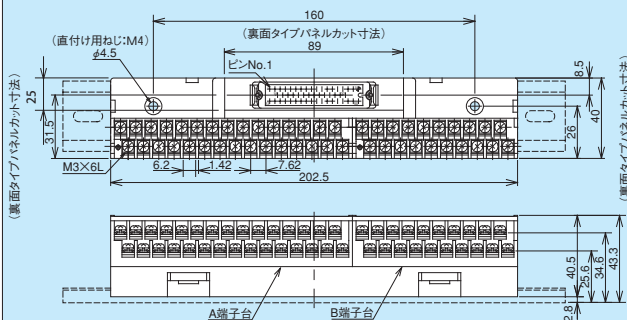

PS7DS-37V3A/B3A (JAE製コネクタ形式: DC-37P-T-N)
PS7DS-37V4A/B4A (ヒロセ製コネクタ形式: SDCB-37P)

PX7DS-37V3A/B3A (JAE製コネクタ形式: DC-37P-T-N)
PX7DS-37V4A/B4A (ヒロセ製コネクタ形式: SDCB-37P)

取付け穴寸法

端子台の端子番号に○印を付けたものは、ブランクターミナル付きを標準とします。

PS7DS/PX7DS series

セルフアップ/ねじアップ式7.62mmピッチ
スリムタイプ

本多通信工業製 MR 形コネクタタイプ

PS7DS-50V8/B8 (雄コネクタ形式: MR-50RMD2)
PS7DS-50V8-F/B8-F (雌コネクタ形式: MR-50RFD2)

PX7DS-50V8/B8 (雄コネクタ形式: MR-50RMD2)
PX7DS-50V8-F/B8-F (雌コネクタ形式: MR-50RFD2)

取付け穴寸法

PS7DS
PX7DS