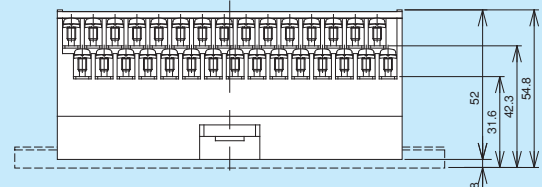

PS7DS-30V/H/B

取付け穴寸法

※裏面タイプはコネクタピンの内側列と外側列が入れ替ります。

PX7DS-30V/H/B

取付け穴寸法

PS7DS/PX7DS series

標準コネクタタイプ

PS7DS
PX7DS

PS7DS-34V/H/B

PX7DS-34V/H/B

※裏面タイプはコネクタピンの内側列と外側列が入れ替ります。

PS7DS-40V/H/B

PX7DS-40V/H/B

※裏面タイプはコネクタピンの内側列と外側列が入れ替ります。

セルフアップ/ねじアップ式7.62mmピッチ スリムタイプ

PS7DS
PX7DS