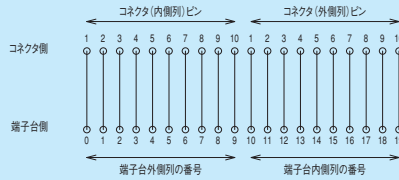

セルフアップ/ねじアップ式7.62mmピッチ スリムタイプ

PS7DS
PX7DS

標準コネクタタイプ

PS7DS-20V/H/B

取付け穴寸法

※裏面タイプはコネクタピンの内側列と外側列が入れ替ります。

PX7DS-20V/H/B

取付け穴寸法

PS7DS-30V/H/B

取付け穴寸法

※裏面タイプはコネクタピンの内側列と外側列が入れ替ります。

PX7DS-30V/H/B

取付け穴寸法

PS7DS/PX7DS series

標準コネクタタイプ

PS7DS
PX7DS