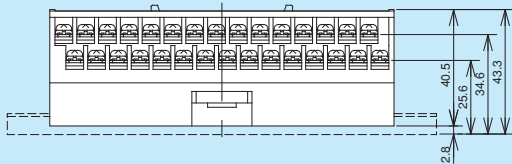

セルフアップ/ねじアップ式7.62mmピッチ スリムタイプ

PS7DS
PX7DS

標準コネクタタイプ

PS7DS-20V/H/B

取付け穴寸法

※裏面タイプはコネクタピンの内側列と外側列が入れ替ります。

PX7DS-20V/H/B

取付け穴寸法

PS7DS-30V/H/B

取付け穴寸法

※裏面タイプはコネクタピンの内側列と外側列が入れ替ります。

PX7DS-30V/H/B

取付け穴寸法

PS7DS/PX7DS series

標準コネクタタイプ

PS7DS
PX7DS

PS7DS-34V/H/B

PX7DS-34V/H/B

※裏面タイプはコネクタピンの内側列と外側列が入れ替ります。

PS7DS-40V/H/B

PX7DS-40V/H/B

※裏面タイプはコネクタピンの内側列と外側列が入れ替ります。

セルフアップ/ねじアップ式7.62mmピッチ スリムタイプ

PS7DS
PX7DS