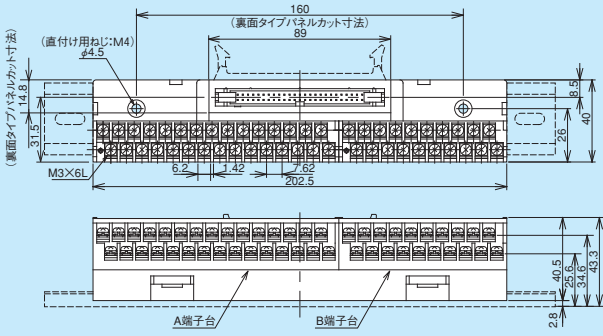

PS7DS-30V/H/B

取付け穴寸法

※裏面タイプはコネクタピンの内側列と外側列が入れ替ります。

PX7DS-30V/H/B

取付け穴寸法

PS7DS/PX7DS series

標準コネクタタイプ

PS7DS
PX7DS

PS7DS-34V/H/B

PX7DS-34V/H/B

※裏面タイプはコネクタピンの内側列と外側列が入れ替ります。

PS7DS-40V/H/B

PX7DS-40V/H/B

※裏面タイプはコネクタピンの内側列と外側列が入れ替ります。

セルフアップ/ねじアップ式7.62mmピッチ スリムタイプ

PS7DS
PX7DS

標準コネクタタイプ

PS7DS-50V/H/B

PX7DS-50V/H/B

※裏面タイプはコネクタピンの内側列と外側列が入れ替ります。

PS7DS-64V/H/B

PX7DS-64V/H/B

端子台の端子番号に○印を付けたものは、ブランクターミナル付きを標準とします。

※裏面タイプはコネクタピンの内側列と外側列が入れ替ります。