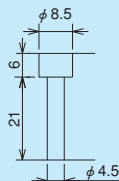

PS7DS/PX7DS series

D サブコネクタタイプ

PS7DS
PX7DS

PS7DS-25V3A/B3A (JAE製コネクタ形式: DB-25P-T-N)
PS7DS-25V4A/B4A (ヒロセ製コネクタ形式: SDBB-25P)

PX7DS-25V3A/B3A (JAE製コネクタ形式: DB-25P-T-N)
PX7DS-25V4A/B4A (ヒロセ製コネクタ形式: SDBB-25P)

取付け穴寸法

PS7DS-37V3A/B3A (JAE製コネクタ形式: DC-37P-T-N)
PS7DS-37V4A/B4A (ヒロセ製コネクタ形式: SDCB-37P)

PX7DS-37V3A/B3A (JAE製コネクタ形式: DC-37P-T-N)
PX7DS-37V4A/B4A (ヒロセ製コネクタ形式: SDCB-37P)

取付け穴寸法

端子台の端子番号に○印を付けたものは、ブランクターミナル付きを標準とします。