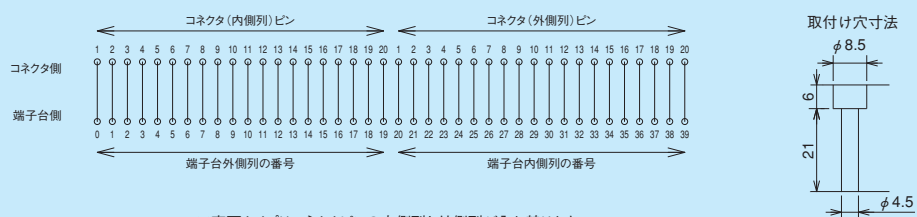

PS7DS-34V/H/B

PX7DS-34V/H/B

※裏面タイプはコネクタピンの内側列と外側列が入れ替ります。

PS7DS-40V/H/B

PX7DS-40V/H/B

※裏面タイプはコネクタピンの内側列と外側列が入れ替ります。

セルフアップ/ねじアップ式7.62mmピッチ スリムタイプ

PS7DS
PX7DS