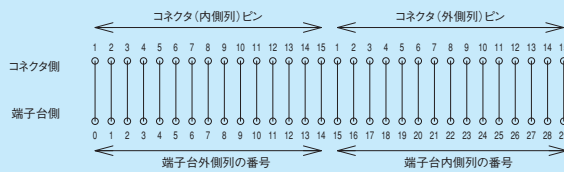

セルフアップ/ねじアップ式7.62mmピッチ スリムタイプ

PS7DS
PX7DS

標準コネクタタイプ

PS7DS-20V/H/B

取付け穴寸法

※裏面タイプはコネクタピンの内側列と外側列が入れ替ります。

PX7DS-20V/H/B

取付け穴寸法

PS7DS-30V/H/B

取付け穴寸法

※裏面タイプはコネクタピンの内側列と外側列が入れ替ります。

PX7DS-30V/H/B

取付け穴寸法

PS7DS/PX7DS series

標準コネクタタイプ

PS7DS
PX7DS