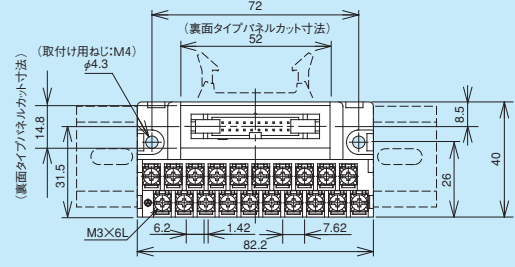

セルフアップ/ねじアップ式7.62mmピッチ スリムタイプ

PS7DS
PX7DS

標準コネクタタイプ

PS7DS-20V/H/B

取付け穴寸法

※裏面タイプはコネクタピンの内側列と外側列が入れ替ります。

PX7DS-20V/H/B

取付け穴寸法

PS7DS-30V/H/B

取付け穴寸法

※裏面タイプはコネクタピンの内側列と外側列が入れ替ります。

PX7DS-30V/H/B

取付け穴寸法

PS7DS/PX7DS series

標準コネクタタイプ

PS7DS
PX7DS

PS7DS-34V/H/B

PX7DS-34V/H/B

※裏面タイプはコネクタピンの内側列と外側列が入れ替ります。

PS7DS-40V/H/B

PX7DS-40V/H/B

※裏面タイプはコネクタピンの内側列と外側列が入れ替ります。

セルフアップ/ねじアップ式7.62mmピッチ スリムタイプ

PS7DS
PX7DS