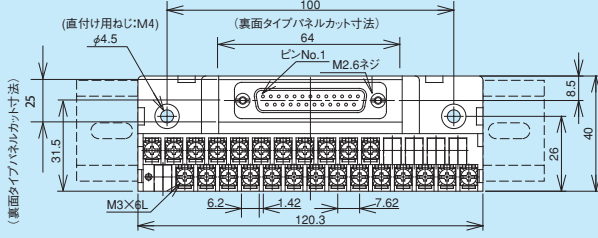

PS7DS-30V/H/B

取付け穴寸法

※裏面タイプはコネクタピンの内側列と外側列が入れ替ります。

PX7DS-30V/H/B

取付け穴寸法

PS7DS/PX7DS series

標準コネクタタイプ

PS7DS
PX7DS

PS7DS-34V/H/B

PX7DS-34V/H/B

※裏面タイプはコネクタピンの内側列と外側列が入れ替ります。

PS7DS-40V/H/B

PX7DS-40V/H/B

※裏面タイプはコネクタピンの内側列と外側列が入れ替ります。

セルフアップ/ねじアップ式7.62mmピッチ スリムタイプ

PS7DS
PX7DS

標準コネクタタイプ

PS7DS-50V/H/B

PX7DS-50V/H/B

※裏面タイプはコネクタピンの内側列と外側列が入れ替ります。

PS7DS-64V/H/B

PX7DS-64V/H/B

端子台の端子番号に○印を付けたものは、ブランクターミナル付きを標準とします。

※裏面タイプはコネクタピンの内側列と外側列が入れ替ります。

PS7DS/PX7DS series

D サブコネクタタイプ

PS7DS
PX7DS

PS7DS-25V3A/B3A (JAE製コネクタ形式: DB-25P-T-N)
PS7DS-25V4A/B4A (ヒロセ製コネクタ形式: SDBB-25P)

PX7DS-25V3A/B3A (JAE製コネクタ形式: DB-25P-T-N)
PX7DS-25V4A/B4A (ヒロセ製コネクタ形式: SDBB-25P)

取付け穴寸法