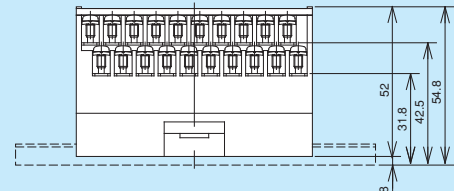

セルフアップ/ねじアップ式7.62mmピッチ スリムタイプ

PS7DS
PX7DS

標準コネクタタイプ

PS7DS-20V/H/B

取付け穴寸法

※裏面タイプはコネクタピンの内側列と外側列が入れ替ります。

PX7DS-20V/H/B

取付け穴寸法

PS7DS-30V/H/B

取付け穴寸法

※裏面タイプはコネクタピンの内側列と外側列が入れ替ります。

PX7DS-30V/H/B

取付け穴寸法

PS7DS/PX7DS series

標準コネクタタイプ

PS7DS
PX7DS

PS7DS-34V/H/B

PX7DS-34V/H/B

※裏面タイプはコネクタピンの内側列と外側列が入れ替ります。

PS7DS-40V/H/B

PX7DS-40V/H/B

※裏面タイプはコネクタピンの内側列と外側列が入れ替ります。

セルフアップ/ねじアップ式7.62mmピッチ スリムタイプ

PS7DS
PX7DS