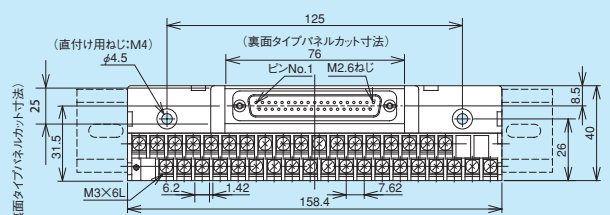

PS7DS/PX7DS series

D サブコネクタタイプ

PS7DS
PX7DS

PS7DS-25V3A/B3A (JAE製コネクタ形式: DB-25P-T-N)
PS7DS-25V4A/B4A (ヒロセ製コネクタ形式: SDBB-25P)

PX7DS-25V3A/B3A (JAE製コネクタ形式: DB-25P-T-N)
PX7DS-25V4A/B4A (ヒロセ製コネクタ形式: SDBB-25P)

取付け穴寸法

PS7DS-37V3A/B3A (JAE製コネクタ形式: DC-37P-T-N)
PS7DS-37V4A/B4A (ヒロセ製コネクタ形式: SDCB-37P)

PX7DS-37V3A/B3A (JAE製コネクタ形式: DC-37P-T-N)
PX7DS-37V4A/B4A (ヒロセ製コネクタ形式: SDCB-37P)

取付け穴寸法

端子台の端子番号に○印を付けたものは、ブランクターミナル付きを標準とします。