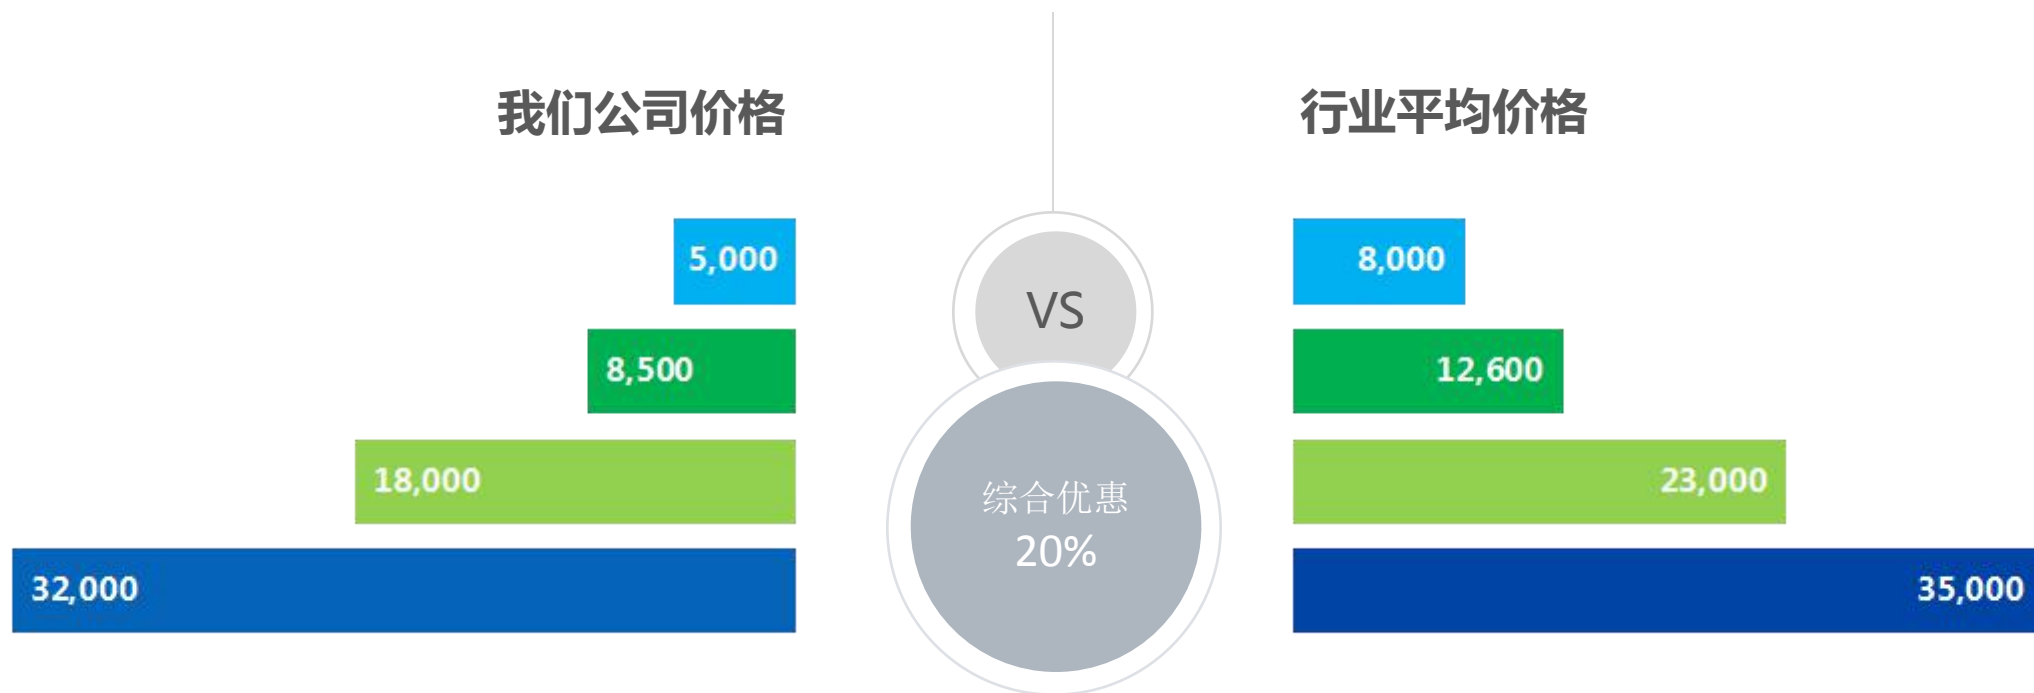

价格对比

Price comparison

行业内常见服务项目价格对比