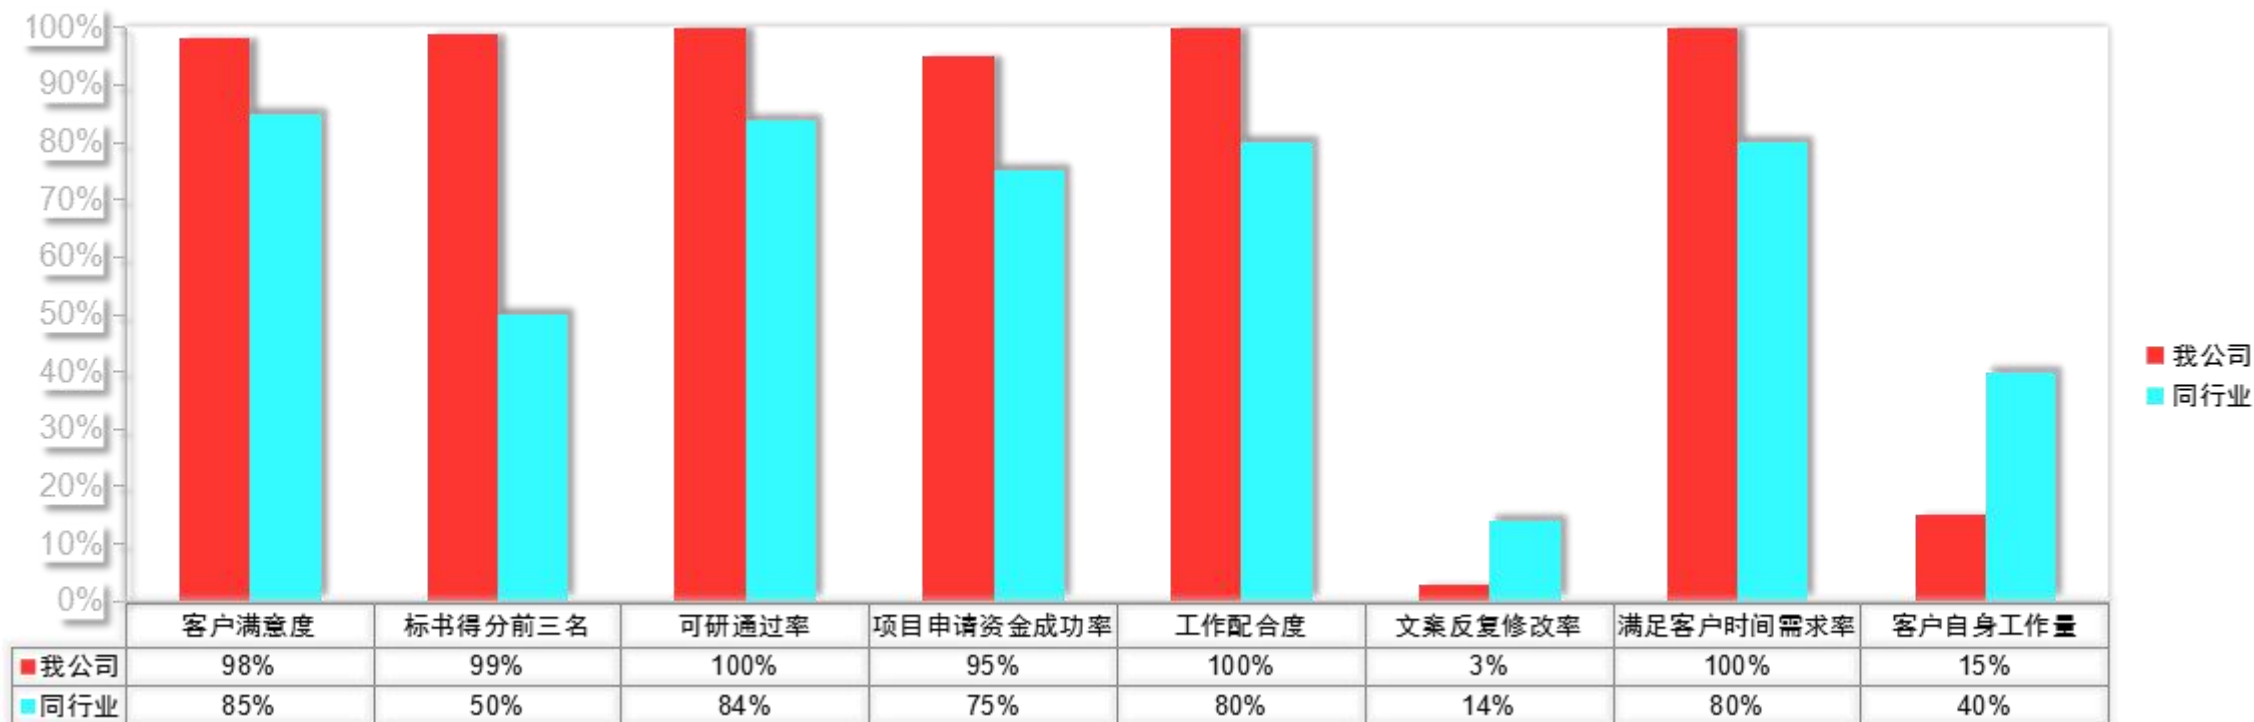

区域：江苏（东部）

项目内容：竞标符合招标方需求的炉渣再利用企业。
主要条件要求：注册资金5000万，对项目投资1000万，占地50亩，经营15年，项目建设方案、环境方案、运营方案等获得评选最高分。
服务结果：投标企业中标

区域：长春（北部）

项目内容：某品牌化妆品，在南方市场开阔，第一次开始向我国北部开拓市场，期望在本次推广后整体市场占有率达到1.2%，一个月内销售额达到900万元。

服务结果：达到客户预期效果

价格对比

Price comparison

行业内常见服务项目价格对比

质量对比

Quality comparison

合作流程

Service process

初步沟通
确定服务