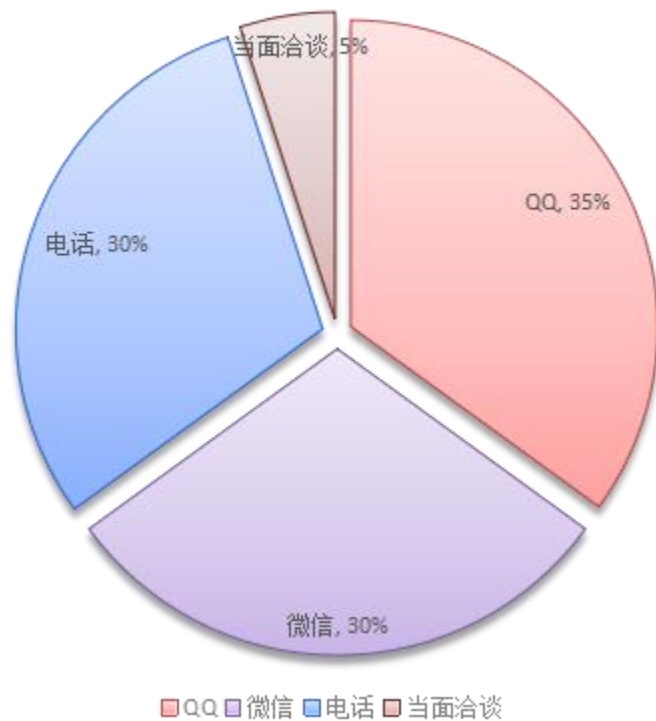

沟通方式

Communication