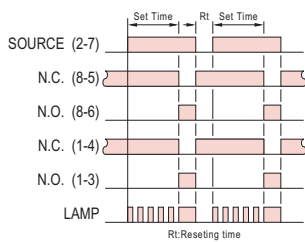

型式分類：

型號	時間範圍			
H3B-A	1S	10S	1M	10M
H3B-B	3S	30S	3M	30M
H3B-C	6S	60S	6M	60M
H3B-D	1M	10M	1H	10H
H3B-E	3M	30M	3H	30H

接線圖：

2C, Mode A

1A1C, Mode B

時序圖：

2C, Mode A

1A1C, Mode B

外形尺寸：(mm)

N型(露出型)：使用 P2CF-08 或 PF085A座

Y型(埋入型)：使用 Y50框架及US-08 或 Y50框架及P3G-08座

安良電氣有限公司

<http://www.anly.com.tw>

台北總公司：台北縣新莊市福壽街202巷19號
TEL: (02)2996-3202 FAX: (02)2996-2017

台中分公司：台中市北區進化路351巷6號
TEL: (04)2360-0434 FAX: (04)2360-0414