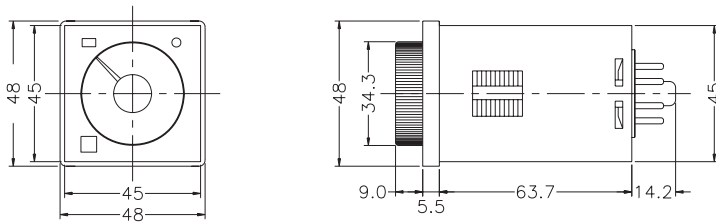

型式分類：

型號	時間範圍			
H3B-A	1S	10S	1M	10M
H3B-B	3S	30S	3M	30M
H3B-C	6S	60S	6M	60M
H3B-D	1M	10M	1H	10H
H3B-E	3M	30M	3H	30H

接線圖：

2C, Mode A

1A1C, Mode B

時序圖：

2C, Mode A

1A1C, Mode B

外形尺寸：(mm)

N型(露出型)：使用 P2CF-08 或 PF085A座

Y型(埋入型)：使用 Y50框架及US-08 或 Y50框架及P3G-08座

安良電氣有限公司

<http://www.anly.com.tw>

台北總公司：台北縣新莊市福壽街202巷19號
TEL: (02)2996-3202 FAX: (02)2996-2017

台中分公司：台中市北區進化路351巷6號
TEL: (04)2360-0434 FAX: (04)2360-0414