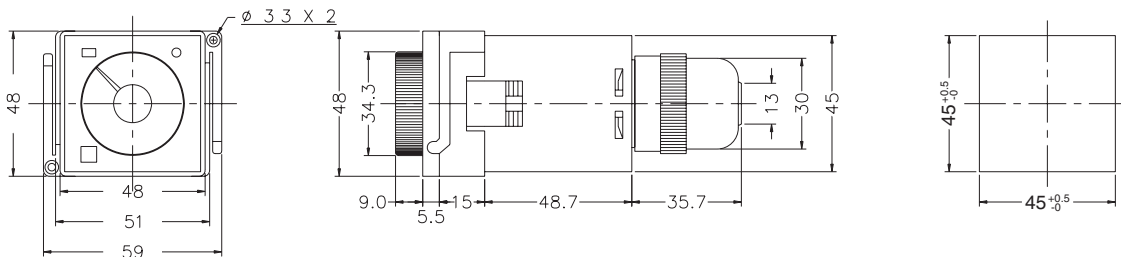

型式分類：

型號	時間範圍			
H3B-A	1S	10S	1M	10M
H3B-B	3S	30S	3M	30M
H3B-C	6S	60S	6M	60M
H3B-D	1M	10M	1H	10H
H3B-E	3M	30M	3H	30H

接線圖：

2C, Mode A

1A1C, Mode B

時序圖：

2C, Mode A

1A1C, Mode B

外形尺寸：(mm)

N型(露出型)：使用 P2CF-08 或 PF085A座

Y型(埋入型)：使用 Y50框架及US-08 或 Y50框架及P3G-08座

安良電氣有限公司

<http://www.anly.com.tw>

台北總公司：台北縣新莊市福壽街202巷19號
TEL: (02)2996-3202 FAX: (02)2996-2017

台中分公司：台中市北區進化路351巷6號
TEL: (04)2360-0434 FAX: (04)2360-0414