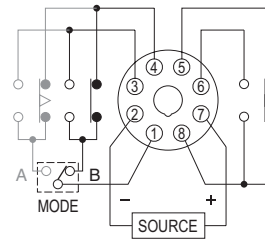

型式分類：

型號	時間範圍			
H3B-A	1S	10S	1M	10M
H3B-B	3S	30S	3M	30M
H3B-C	6S	60S	6M	60M
H3B-D	1M	10M	1H	10H
H3B-E	3M	30M	3H	30H

接線圖：

2C, Mode A

1A1C, Mode B

時序圖：

2C, Mode A

1A1C, Mode B

外形尺寸：(mm)

N型(露出型)：使用 P2CF-08 或 PF085A座

Y型(埋入型)：使用 Y50框架及US-08 或 Y50框架及P3G-08座

安良電氣有限公司

<http://www.anly.com.tw>

台北總公司：台北縣新莊市福壽街202巷19號
TEL: (02)2996-3202 FAX: (02)2996-2017

台中分公司：台中市北區進化路351巷6號
TEL: (04)2360-0434 FAX: (04)2360-0414