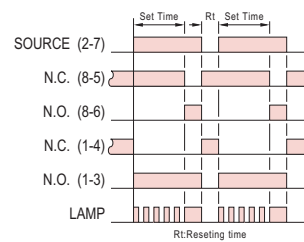

型式分類：

型號	時間範圍			
H3B-A	1S	10S	1M	10M
H3B-B	3S	30S	3M	30M
H3B-C	6S	60S	6M	60M
H3B-D	1M	10M	1H	10H
H3B-E	3M	30M	3H	30H

接線圖：

2C, Mode A

1A1C, Mode B

時序圖：

2C, Mode A

1A1C, Mode B