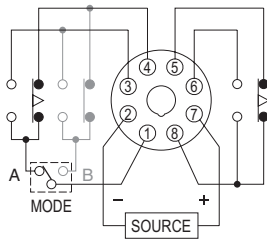

ANLY TIMER

H3B 多段限時繼電器

功能特性：

- 具有五種(A,B,C,D,E)不同時間系列可供選擇。
- 每一種時間系列皆可藉由指撥開關切換四種不同的時間範圍。
- 具有A/B Mode切換開關，可以自由選擇A Mode(2C，即兩組限時接點)或B Mode(1A1C，即一組瞬時接點和一組限時接點)的操作模式。
- 具有UL,C-UL 及 CE 認證。

規格：

操作電壓	DC(V): 12, 24 AC(V): 100~120 或 200~240
操作電壓範圍	額定操作電壓的85~110%
電源頻率	50 / 60 Hz
接點容量	250VAC 5A 電阻性負載
復歸時間	MAX 0.1 sec
消耗功率	DC 12V: 0.85W, DC 24V: 1.1W AC120V: 3.5VA, AC240V: 6.5VA
使用壽命	機械: 5,000,000 次 電氣: 100,000 次(額定容量內)
使用周圍溫度	-10 ~ +50°C
使用周圍濕度	MAX 85%RH
重量	約105g

型式分類：

型號	時間範圍			
H3B-A	1S	10S	1M	10M
H3B-B	3S	30S	3M	30M
H3B-C	6S	60S	6M	60M
H3B-D	1M	10M	1H	10H
H3B-E	3M	30M	3H	30H

接線圖：

2C, Mode A

1A1C, Mode B

時序圖：

2C, Mode A

1A1C, Mode B

外形尺寸：(mm)

N型(露出型)：使用 P2CF-08 或 PF085A座

Y型(埋入型)：使用 Y50框架及US-08 或 Y50框架及P3G-08座

安良電氣有限公司

<http://www.anly.com.tw>

台北總公司：台北縣新莊市福壽街202巷19號
TEL: (02)2996-3202 FAX: (02)2996-2017

台中分公司：台中市北區進化路351巷6號
TEL: (04)2360-0434 FAX: (04)2360-0414