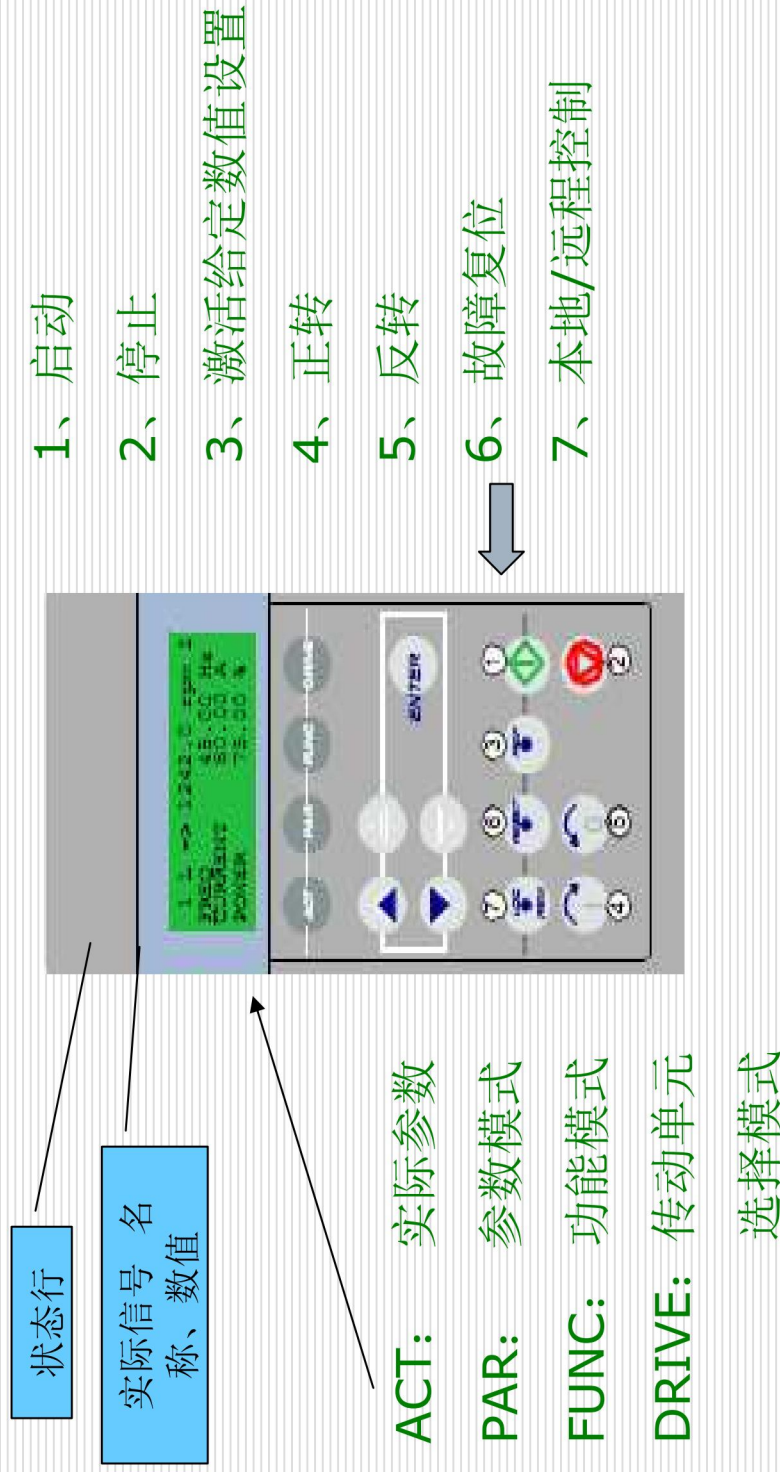

ACS800变频器操作面板

ABB变频器外部控制连接